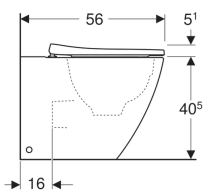

Set vaso a pavimento a cacciata Geberit iCon, a filo parete, fissaggio nascosto, Rimfree, con sedile del vaso

Figura di esempio

Destinazioni d'uso

- Per cassette di risciacquo da incasso

Proprietà

- A pavimento
- A filo parete
- Vaso a cacciata
- Rimfree
- Tipo 1, risciacquo grande a 6/5/4 l, secondo la EN 997

- Scarico orizzontale o verticale
- Sedile del vaso in duroplast, antibatterico
- Coperchio del vaso avvolgente

Dati tecnici

Materiale | Vetrochina

Materiale in dotazione

- Materiale di fissaggio
- Sedile del vaso

No. art.	Colore / superficie	B	H	T	Cerniere sgancio rapido	Chiusura ammortizzata	Fissaggio	Materiale cerniera	
500.827.00.1	Bianco	36.6 cm	45.6 cm	56 cm	Sì	Sì	Dall'alto	Ottone cromato	Nuovo