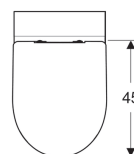

Set vaso a pavimento a cacciata Geberit iCon, a filo parete, fissaggio nascosto, Rimfree, con sedile del vaso

Figura di esempio

Destinazioni d'uso

- Per cassette di risciacquo da incasso

Proprietà

- A pavimento
- A filo parete
- Vaso a cacciata
- Rimfree
- Tipo 1, risciacquo grande a 6/5/4 l, secondo la EN 997

- Scarico orizzontale o verticale
- Sedile del vaso in duroplast, antibatterico
- Coperchio del vaso avvolgente

Dati tecnici

Materiale | Vetrochina

Materiale in dotazione

- Materiale di fissaggio
- Sedile del vaso

No. art.	Colore / superficie	B	H	T	Cerniere sgancio rapido	Chiusura ammortizzata	Fissaggio	Materiale cerniera	
500.827.00.1	Bianco	36.6 cm	45.6 cm	56 cm	Sì	Sì	Dall'alto	Ottone cromato	Nuovo