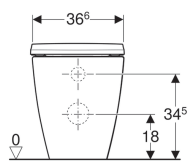

Set vaso a pavimento a cacciata Geberit iCon, a filo parete, fissaggio nascosto, Rimfree, con sedile del vaso

Figura di esempio

Destinazioni d'uso

- Per cassette di risciacquo da incasso

Proprietà

- A pavimento
- A filo parete
- Vaso a cacciata
- Rimfree
- Tipo 1, risciacquo grande a 6/5/4 l, secondo la EN 997

- Scarico orizzontale o verticale
- Sedile del vaso in duroplast, antibatterico
- Coperchio del vaso avvolgente

Dati tecnici

Materiale | Vetrochina

Materiale in dotazione

- Materiale di fissaggio
- Sedile del vaso

No. art.	Colore / superficie	B	H	T	Cerniere sgancio rapido	Chiusura ammortizzata	Fissaggio	Materiale cerniera	
500.827.00.1	Bianco	36.6 cm	45.6 cm	56 cm	Sì	Sì	Dall'alto	Ottone cromato	Nuovo