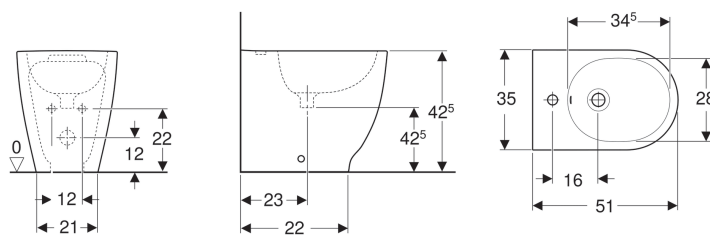

Bidet a pavimento Geberit Acanto, a filo parete, fissaggio nascosto

Figura di esempio

Proprietà

- A pavimento
- A filo parete
- Allacciamento idrico nascosto
- Compatto
- Fissaggio nascosto

Dati tecnici

Materiale | Vetrochina

Materiale in dotazione

- Materiale di fissaggio

No. art.	Colore / superficie	Troppopieno	B	H	T	
500.603.01.2	Bianco	Visibile	35 cm	42.5 cm	51 cm	Nuovo